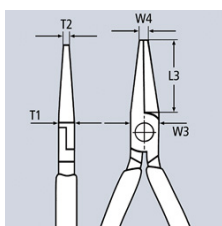

## Плоские круглогубцы с режущими кромками (Круглогубцы с прямыми плоскими удлиненными губками, с режущей кромкой)

- предназначены для точных работ по захвату и резке
- заостренные, плоско-круглые губцы
- захватные плоскости с зубцами
- с режущими кромками для мягкой, средней и жесткой проволоки
- режущие кромки дополнительно закалены токами высокой частоты до твердости примерно 61 HRC
- ванадиевая электросталь, кованая, многоступенчатая закалка в масле

Номер артикула	25 05 160
EAN	4003773022817
Клещи	хромированная
Ручки	с двухкомпонентными чехлами
Форма	0
Головка	
Параметры резания / проволока средней твердости (диаметр) Ø mm	2,5
Параметры резания / твердая проволока (диаметр) Ø mm	1,6
T1 mm	9,0
W3 mm	16,5
W4 mm	3,0
T2 mm	2,5
L3 mm	50,0
Номинальный размер	160 mm
Длина mm	160
Вес нетто g	144